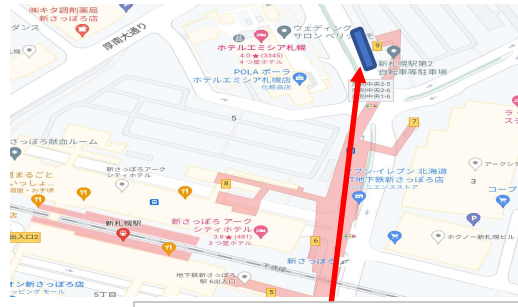

《「無料シャトルバス」運行》

苫小牧工業高等専門学校

苫小牧高専まで、次のとおり「無料シャトルバス」を運行しますので、ご利用ください。
 なお、無料シャトルバスにはフロントガラスに「苫小牧高専オープンキャンパス」と表示されておりますので、ご利用の際は間違いないようにしてください。

8月3日(土)、8月4日(日)両日運行(要利用申し込み)

JR南千歳駅 ⇄ 高専	発着地	往路	復路
	JR南千歳駅 経路 千歳IC - 苫小牧西IC 苫小牧工業高等専門学校		8:00 ↓ 8:50
	8/3(土)利用者数	56	52
	8/4(日)利用者数	52	48

地下鉄新さっぽろ駅 ⇄ 高専	発着地	往路1	復路2
	地下鉄新さっぽろ駅(9番出口前) 経路 札幌南IC - 苫小牧西IC 苫小牧工業高等専門学校		11:50 ↓ 13:00
	8/3(土)利用者数	55	57
	8/4(日)利用者数	55	68

【バスの停留場所について】

【無料送迎バス(高速通学バス体験)】南千歳駅北口側バス停

【バス停車場所】

苫小牧高専通学バス専用バス停

「はな交通」のバスが運行します

【無料送迎バス】地下鉄新さっぽろ駅9番出口

【バス停車場所】

地下鉄新さっぽろ駅9番出口前に停車

「北都交通」のバスが運行します

※バスは定刻になり次第発車いたしますので、発車時刻までに停車場所にお越しください。