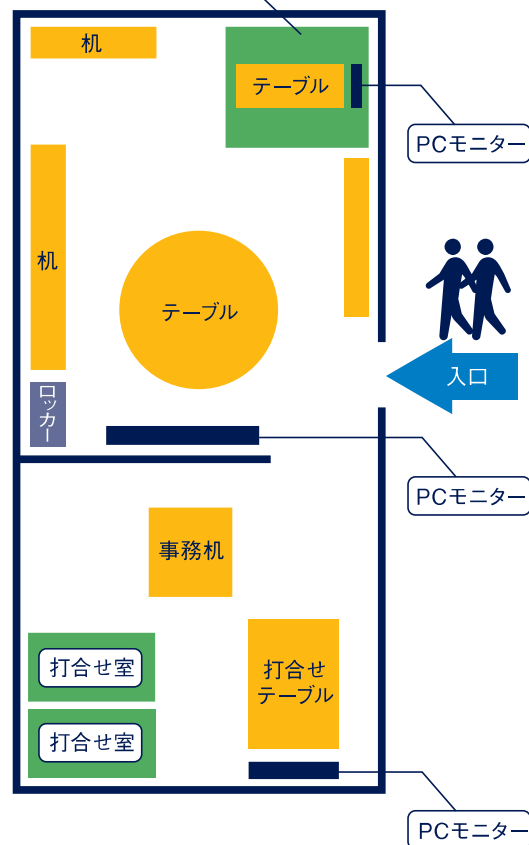

C-baseとは

3つの組織が連携を組んだ  
地元企業のための  
「技術相談所」です。

苫小牧工業高等専門学校では、  
地域社会との連携を目的に「C-base」を開設しています。

企業等と意見交換などを通じて課題を見つけ、技術相談・  
共同研究を通じて、その解決のお手伝いをするものです。

苫小牧市や苫小牧商工会議所、金融機関、道央産業振興財  
団等と協力して生産性の効率化や新規事業への対応等を支  
援しています。

平日、午前10時～午後5時まで、担当が常駐していますの  
で、どうぞ気軽にお立ち寄りください。

- C-baseは、打合せ、会議、テレワーク等  
(10人程度まで)多目的に利用できます。
- 使用料～無料(電話またはメールで予約してください)
- Wi-Fi、PCモニター完備

打合せブース  
4名程度

これまで  
支援してきた事業

- ・高効率なコンクリート塊中の磁性金属検出システムの開発
- ・災害復旧用ポンプ車の土砂吸引ノズル検討
- ・木質バイオマス焼却灰の活用
- ・スマホアプリでのテイクアウト・デリバリーシステムの開発 etc.